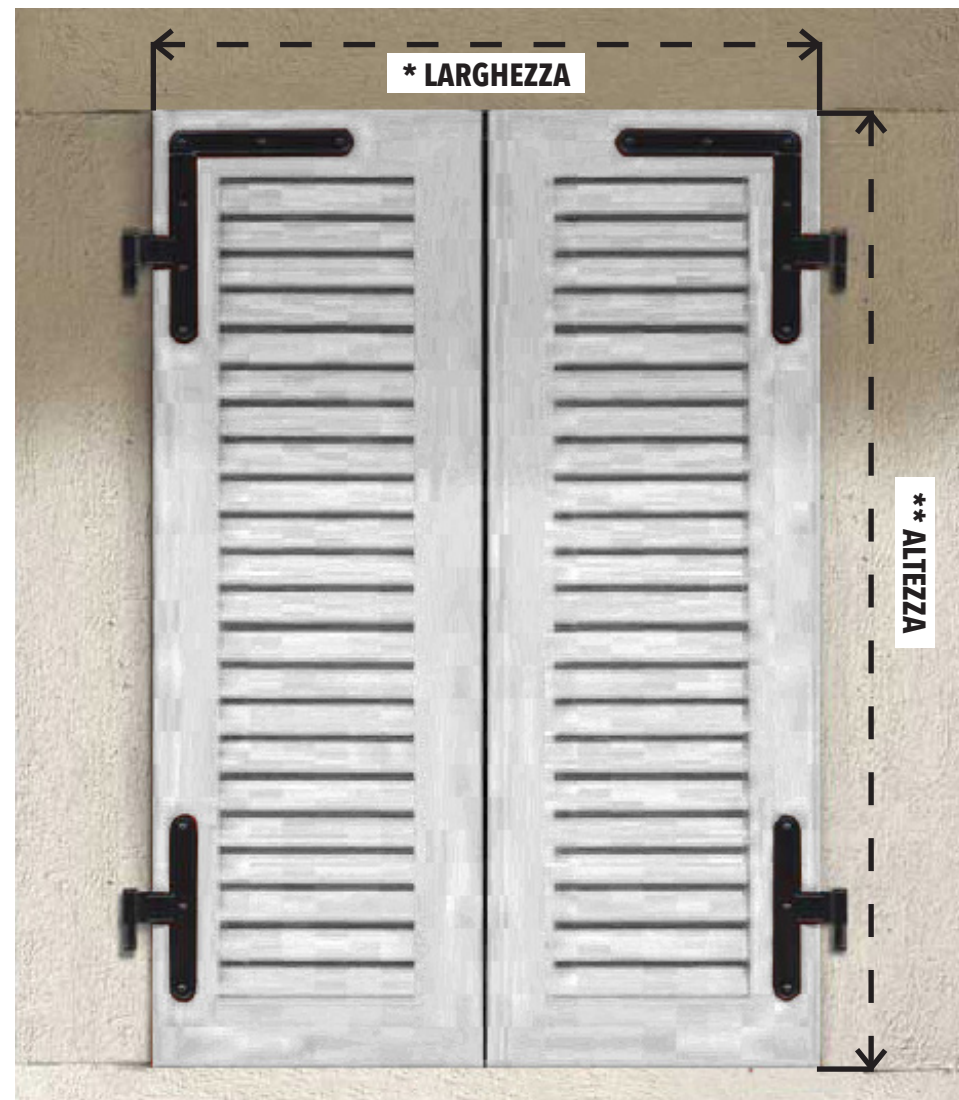

**PERSIANA FINESTRA/PORTAFINESTRA 2 ANTE**

TIPOLOGIA	COLORE	* LARGHEZZA (mm)	** ALTEZZA (mm)	APERTURA
F2A	SP15 - 7035 Ral Opaco	740	1195	DX
F2A	SP15 - 7035 Ral Opaco	1140	1195	DX
F2A	SP15 - 7035 Ral Opaco	805	1285	DX
F2A	SP15 - 7035 Ral Opaco	1280	1390	DX
F2A	SP15 - 7035 Ral Opaco	1170	1390	DX
F2A	SP15 - 7035 Ral Opaco	905	1305	DX
F2A	SP01 - 9010 Bianco RAL Opaco	1135	1470	DX
F2A	SP16 - 7001 Ral Opaco	1220	1430	DX
F2A	SP16 - 7001 Ral Opaco	920	1430	SXA LIBRO
F2A	SP16 - 7001 Ral Opaco	920	1430	SXA LIBRO
F2A	SP16 - 7001 Ral Opaco	1030	1480	DX
F2A	SP16 - 7001 Ral Opaco	1530	1480	DX
F2A	SP52 - 9001 Bianco Crema con Ral Opaco	1580	1490	DX
F2A	SP52 - 9001 Bianco Crema con Ral Opaco	1290	1490	DX
F2A	SP08 - 1013 Bianco Perla RAL Opaco	1125	1515	DX
F2A	SP08 - 1013 Bianco Perla RAL Opaco	1430	1515	DX
F2A	SP01 - 9010 Bianco RAL Opaco	1330	1545	DX

## PERSIANA FINESTRA/PORTAFINESTRA 2 ANTE

TIPOLOGIA	COLORE	* LARGHEZZA (mm)	** ALTEZZA (mm)	APERTURA
PF2A	SP15 - 7035 Ral Opaco	1160	2195	DX
PF2A	SP01 - 9010 Bianco RAL opaco	1235	2420	DX
PF2A	SP16 - 7001 Ral Opaco	1220	2340	DX
PF2A	SP16 - 7001 Ral Opaco	1220	2400	DX
PF2A	SP16 - 7001 Ral Opaco	1530	2410	DX
PF2A	SP52 - 9001 Bianco Crema con Ral opaco	1290	2400	DX
PF2A	SP08 - 1013 Bianco Perla RAL opaco	1430	2515	DX
PF2A	SP01 - 9010 Bianco RAL opaco	1130	2605	DX